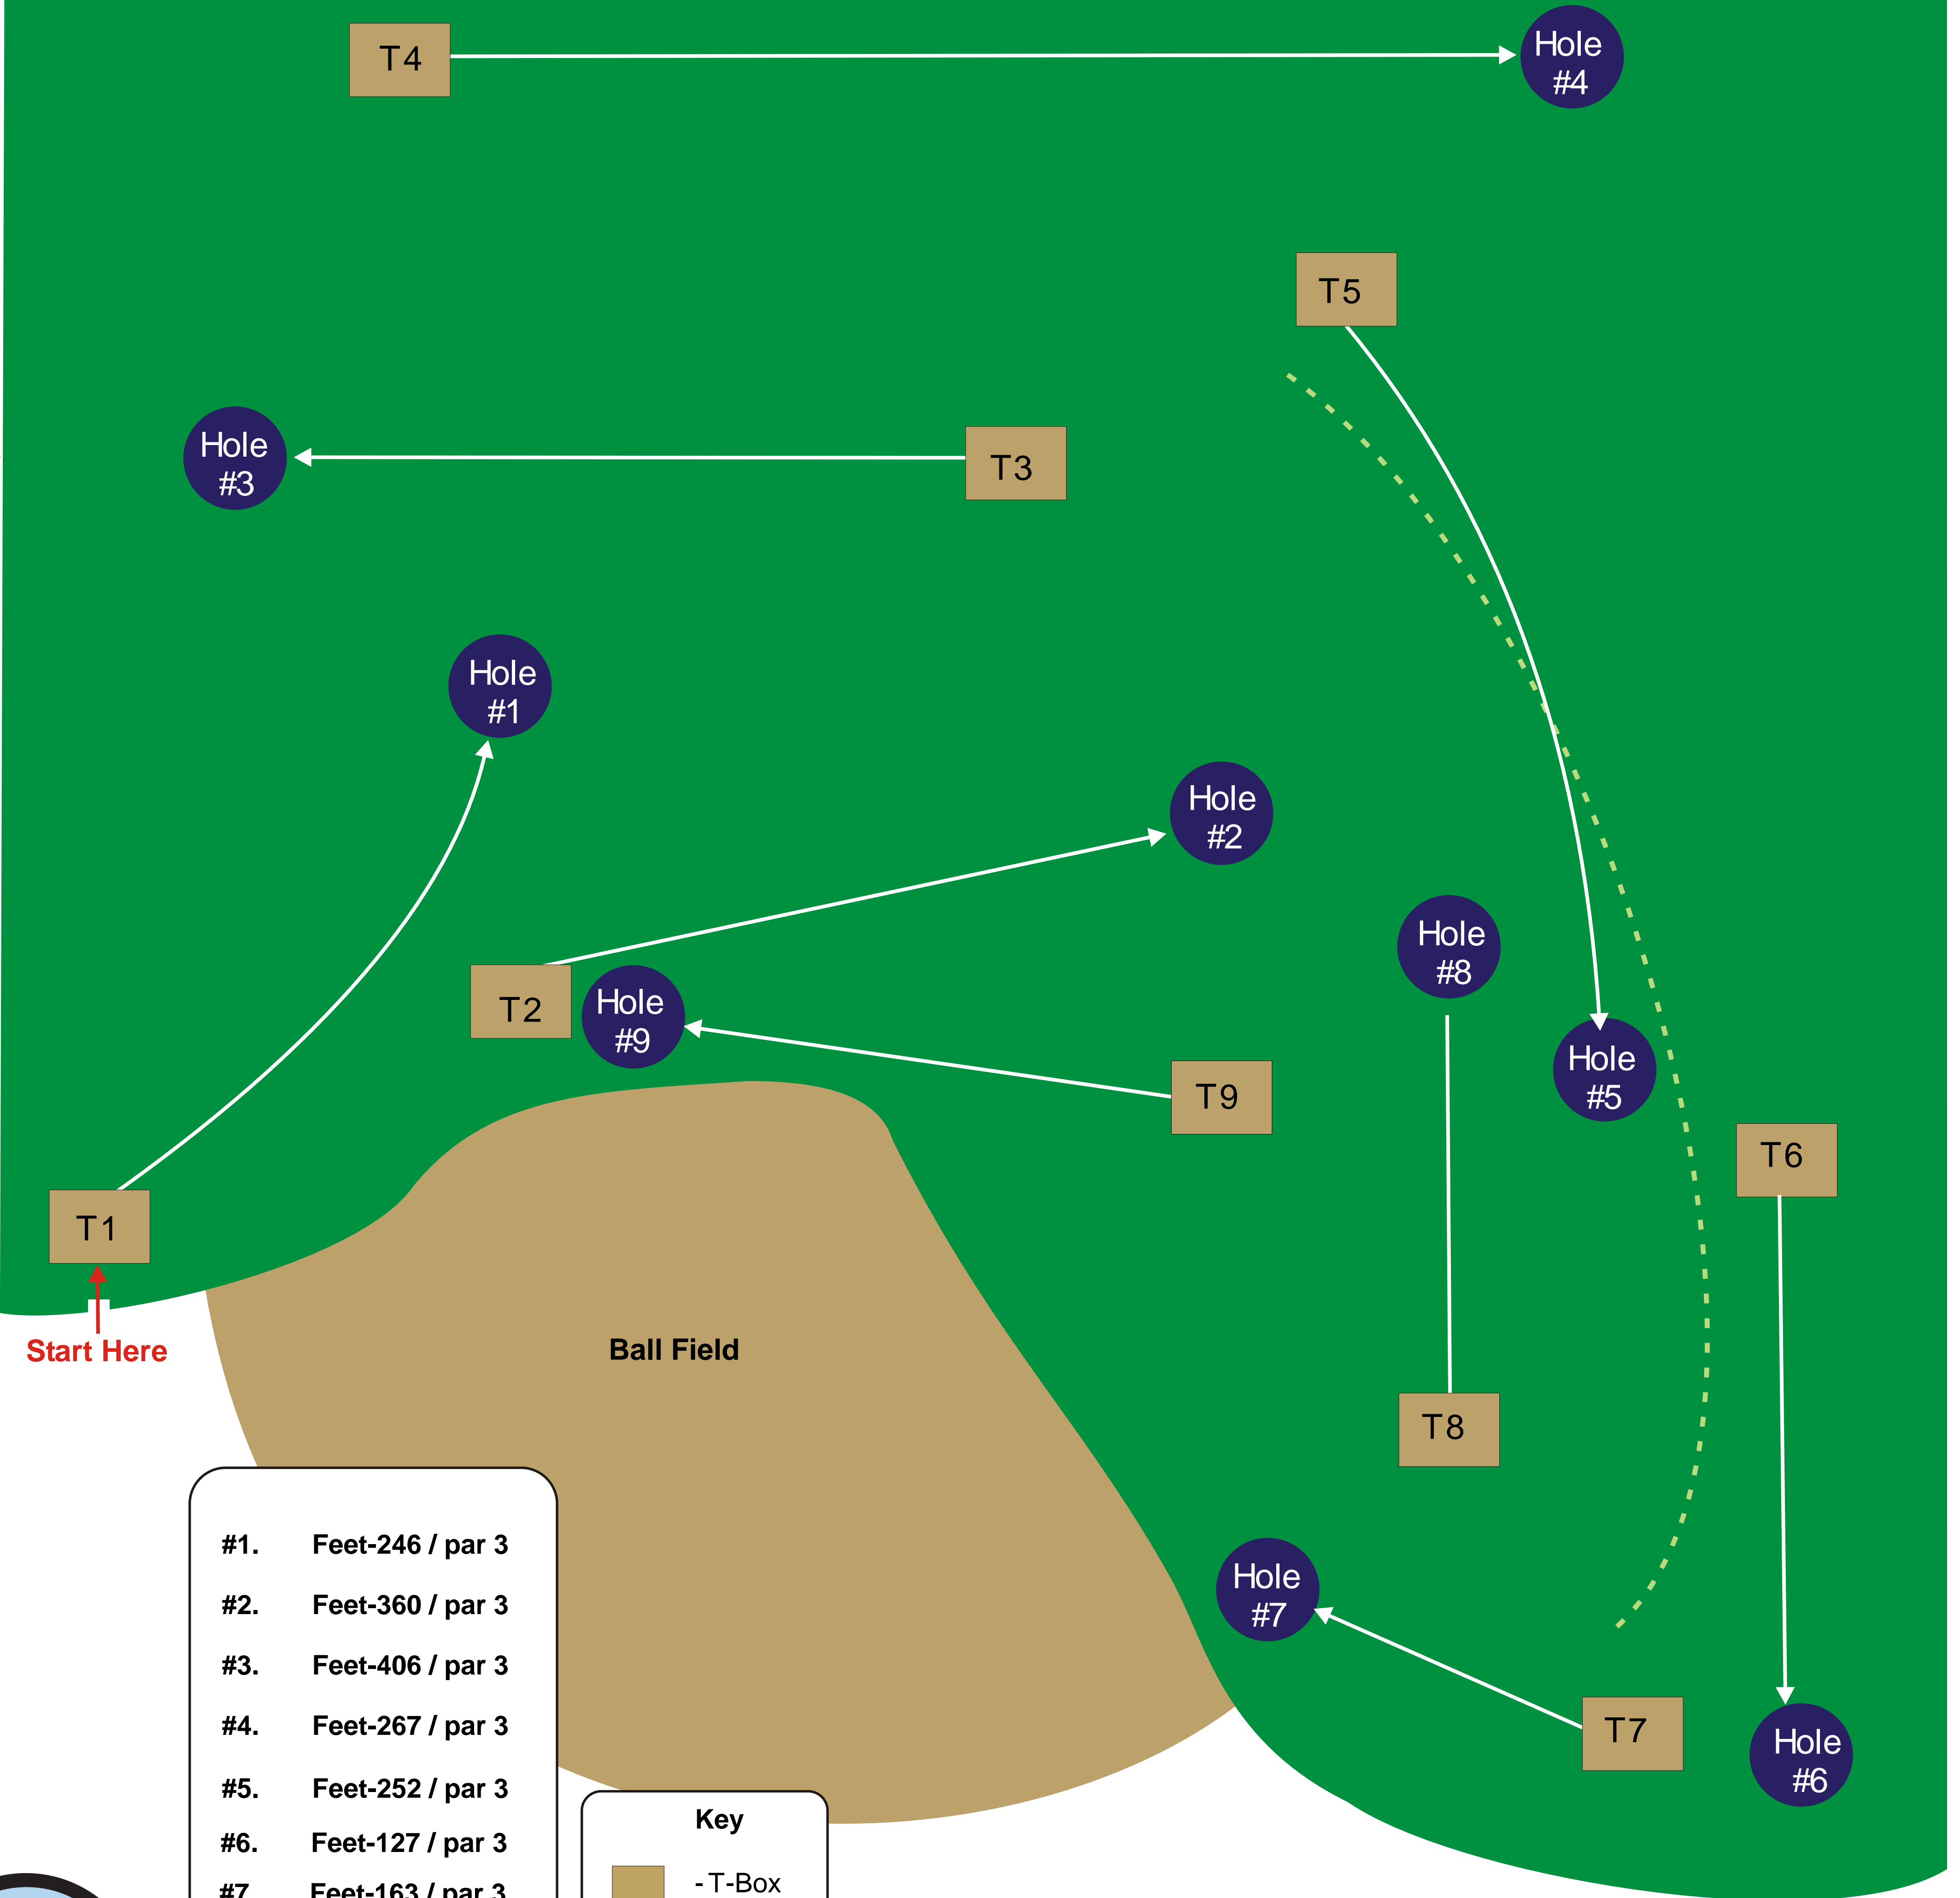

Park Boundary

Key Pen Parks Disc Golf Course

Key Peninsula Middle School
Park Boundary

Start Here

- #1. Feet-246 / par 3
- #2. Feet-360 / par 3
- #3. Feet-406 / par 3
- #4. Feet-267 / par 3
- #5. Feet-252 / par 3
- #6. Feet-127 / par 3
- #7. Feet-163 / par 3
- #8. Feet-251 / par 3
- #9. Feet-264 / par 3

Total Feet: 2336

Key

-  - T-Box
-  - Basket
-  - Utility Road

Concession Building

Parks Administration Building